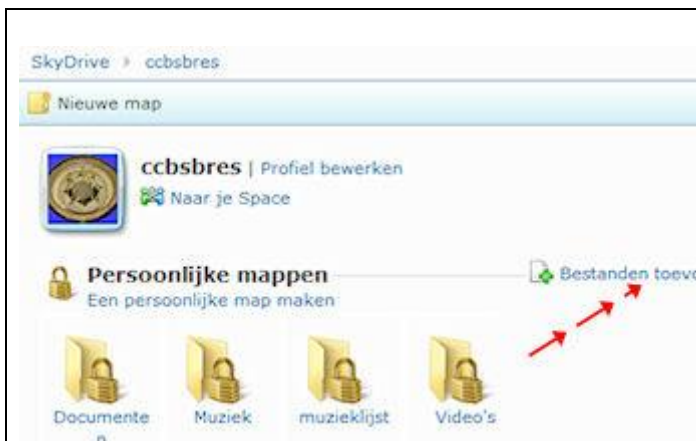

# Skydrive: Opslag & download van bestanden

#01: Je moet **“Aangemeld staan”** / aan de bovenkant zie je **“Skydrive staan”**

#01: Dmv 1 klik links komt men in de mappenlijst van je skydrive,

Standaard is de map **“Openbaar”** niet ingesteld. Skydrive is meer een module om bestanden te delen met met vrienden of als middel om bestanden veilig te stellen voor een computercrash. Je hebt dus de keuze tussen **“Persoonlijke mappen”**, **Gedeelde mappen”** of **“Openbare mappen”**

#02: Als men ook een map **“Openbaar”** wil hebben die zichtbaar moet zijn op je space, moet je eerst de module **“Bestanden”** weergeven en linksboven op **“Opslaan klikken”** de map Openbaar is dan altijd zichtbaar voor iederéén